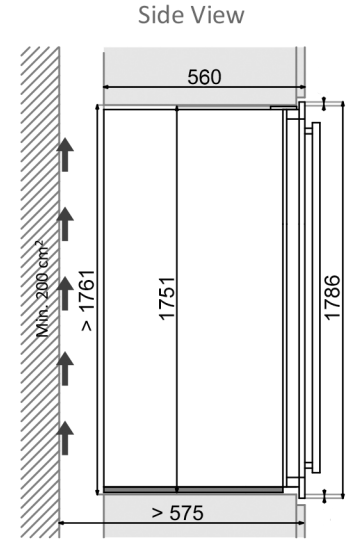

DUNAVOX SOUL-89

DX-89.246TB, TSS

Remove